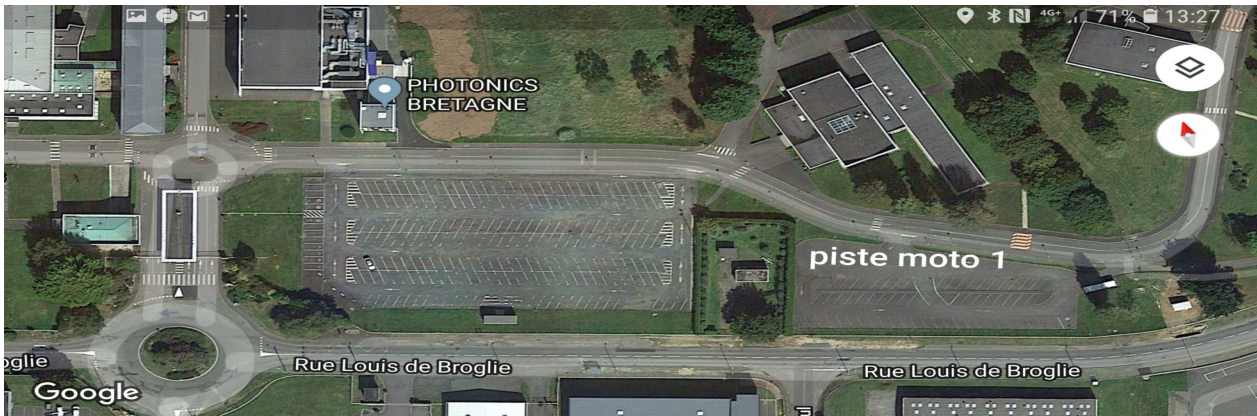

BUREAU DE LANNION

36 Av. du Général de Gaulle – 22300 LANNION
N° Agr E 1702200080

BUREAU DE LOUANNEC

4 Route de Tréguier – 22700 LOUANNEC
N° Agr E 1702200070

BUREAU DE TREGASTEL

Z.C. Poul-Palud – 22730 TREGASTEL
N° Agr E 1702200060

Armor Auto

Since 1977

Ecole

PERMIS B - ACC - A/A1/A2
AM - BE - B96

02 96 37 03 66

Mail : armor-auto-ecole@wanadoo.fr
Site Internet : armor-auto-ecole.com

PISTE D'EDUCATION ROUTIERE

Armor Auto-Ecole dispose pour vos formations deux roues, de deux pistes d'entraînement.

La piste 1, est notre piste privée situé rue Louis Broglie à LANNION, dans « l'espace Corinne-Erhel » (ancien site Alcatel), à 8 minutes et 5,9 km de notre local moto. Cette piste appartient à « LTC Lannion Trégor » Communauté, un contrat de location a été signé avec eux.

La piste 2, est une piste partagé avec d'autre auto-école. Situé 67 route de petit camp, direction Louannec à 10mn et 6,6 km de notre local.

Notre local se trouve au garage « Elite Moto » Lannion, situé à 2,3km et 4mn du bureau, ou nous nous donnerons rdv pour commencer votre cours.

Dans l'optique d'une formation de qualité, vous évoluez sous l'expertise de notre enseignant spécialisé avec au maximum deux élèves par cours.

PISTE 1

PISTE 2